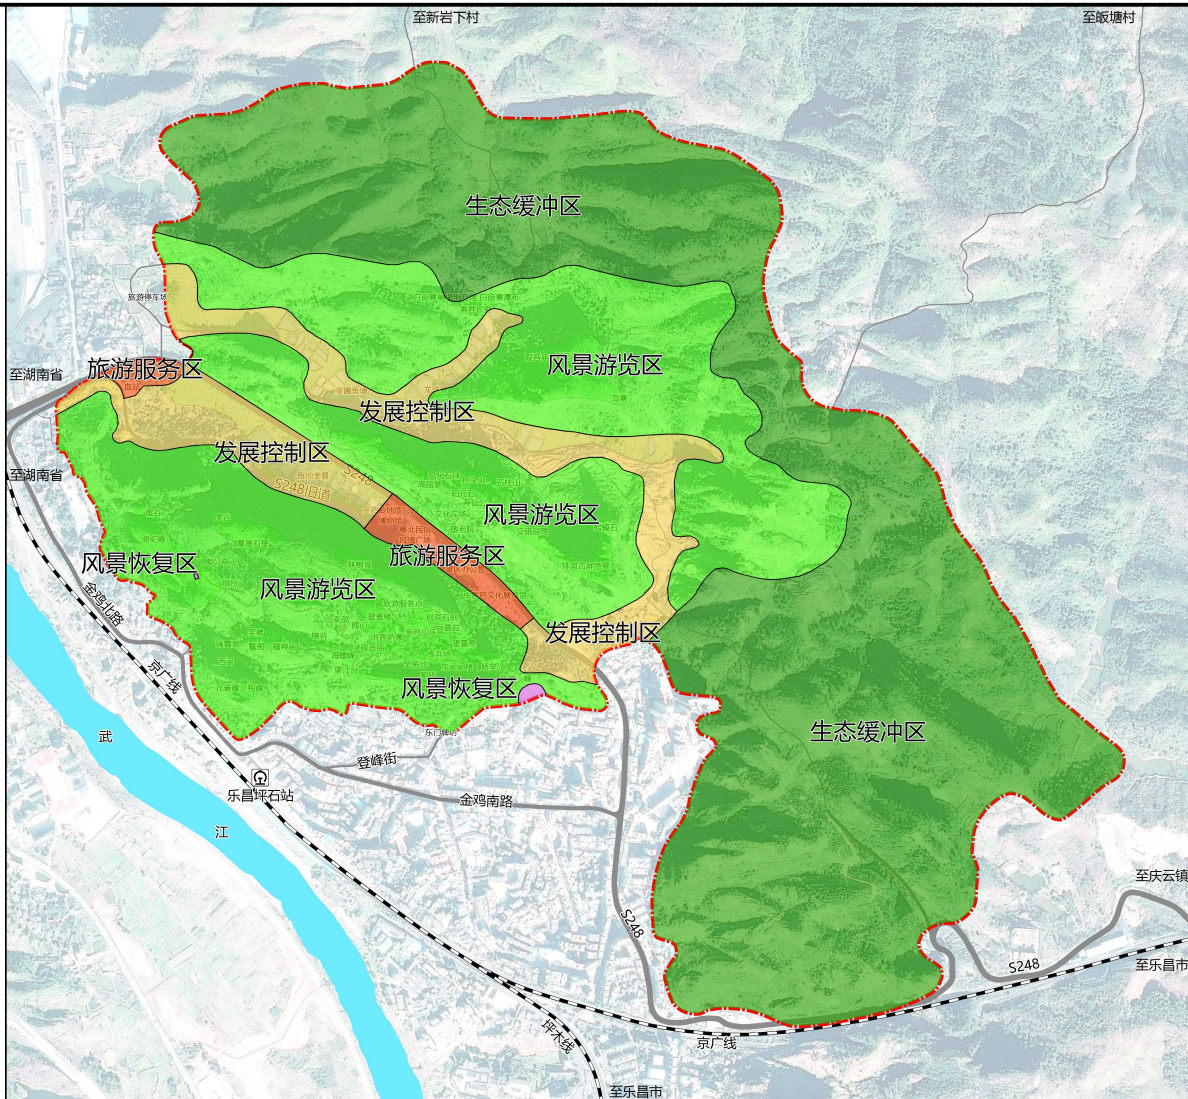

乐昌市金鸡岭省级风景名胜区内总体规划(2017-2030)

功能分区图

图例

- 风景游览区
- 风景恢复区
- 旅游服务区
- 发展控制区
- 生态缓冲区
- 规划范围